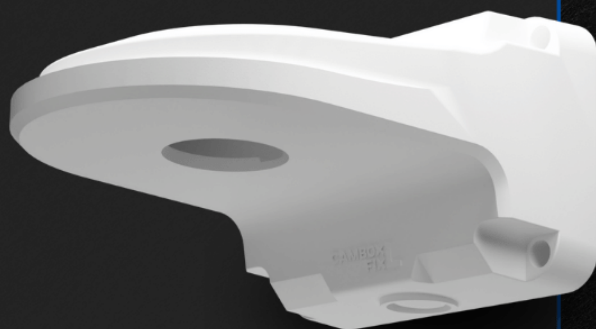

- کارتن: ۸۵ عددی
- ابعاد: ۱۲ * ۱۲ * ۴.۵
- وزن: ۱۹۵ گرم

هزار تومان **۵۸**

CA-14CW | کمباکس گرد

- کارتن: ۷۲ عددی
- ابعاد: ۱۴ * ۴.۵
- وزن: ۱۸۵ گرم

هزار تومان **۵۸**

CA-14FLW | کمبکس ۱۴ فیکس ال

- کارتن: ۴۵ عددی
- پایه دام ۵ اینچی
- عمق: ۴ سانتی متر
- ابعاد: ۱۴ * ۱۰ * ۲۰
- وزن: ۲۹۰ گرم

هزار تومان **۷۲**

CA-14LW | کمبکس ۱۴ پرو ال

- کارتن: ۲۵ عددی
- پایه دام ۵ اینچی
- عمق: ۷ سانتی متر
- ابعاد: ۱۴ * ۱۴ * ۲۳
- وزن: ۴۹۰ گرم

هزار تومان **۱۲۵**

CA-13W

کمبکس ۱۳

- کارتن: ۱۰۰ عددی
- ابعاد: ۴ * ۱۳ * ۱۳
- وزن: ۲۱۰ گرم