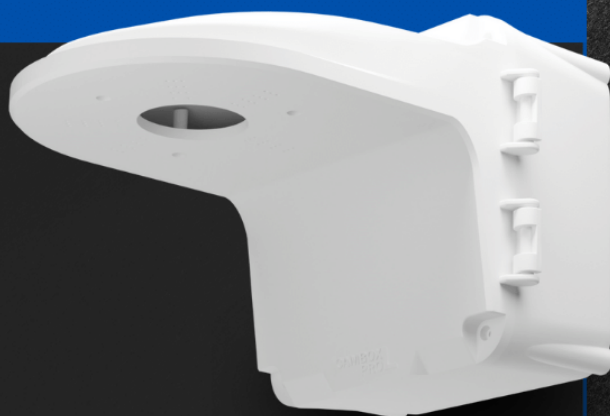

CA-14W | کمباکس ۱۴ پرو

- کارتن: ۵۴ عددی
- ابعاد: ۱۴ * ۱۴ * ۵
- وزن: ۲۹۵ گرم

هزار تومان **۷۲**

NEW!

CA-16W | کمباکس ۱۶ پرو

- کارتن: ۴۰ عددی
- ابعاد: ۱۶ * ۱۶ * ۶
- وزن: ۳۵۰ گرم

هزار تومان **۸۸**

CA-12W | کمباکس ۱۲ پرو

- کارتن: ۸۵ عددی
- ابعاد: ۱۲ * ۱۲ * ۴.۵
- وزن: ۱۹۵ گرم

هزار تومان **۵۸**

CA-14CW | کمباکس گرد

- کارتن: ۷۲ عددی
- ابعاد: ۱۴ * ۴.۵
- وزن: ۱۸۵ گرم

هزار تومان **۵۸**

CA-14FLW | کمبکس ۱۴ فیکس ال

- کارتن: ۴۵ عددی
- پایه دام ۵ اینچی
- عمق: ۴ سانتی متر
- ابعاد: ۱۴ * ۱۰ * ۲۰
- وزن: ۲۹۰ گرم

هزار تومان **۷۲**

CA-14LW | کمبکس ۱۴ پرو ال

- کارتن: ۲۵ عددی
- پایه دام ۵ اینچی
- عمق: ۷ سانتی متر
- ابعاد: ۱۴ * ۱۴ * ۲۳
- وزن: ۴۹۰ گرم

هزار تومان **۱۲۵**

CA-13W

کمبکس ۱۳

- کارتن: ۱۰۰ عددی
- ابعاد: ۴ * ۱۳ * ۱۳
- وزن: ۲۱۰ گرم