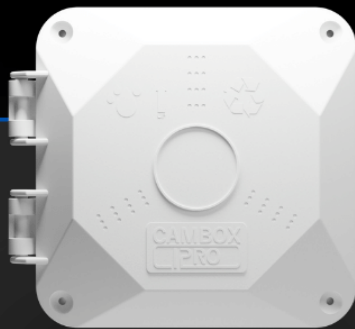

CA-14W | کمباکس ۱۴ پرو

- کارتن: ۵۴ عددی
- ابعاد: ۱۴ * ۱۴ * ۵
- وزن: ۲۹۵ گرم

هزار تومان **۷۲**

NEW!

CA-16W | کمباکس ۱۶ پرو

- کارتن: ۴۰ عددی
- ابعاد: ۱۶ * ۱۶ * ۶
- وزن: ۳۵۰ گرم

هزار تومان **۸۸**

CA-12W | کمباکس ۱۲ پرو

- کارتن: ۸۵ عددی
- ابعاد: ۱۲ * ۱۲ * ۴.۵
- وزن: ۱۹۵ گرم

هزار تومان **۵۸**

CA-14CW | کمباکس گرد

- کارتن: ۷۲ عددی
- ابعاد: ۱۴ * ۴.۵
- وزن: ۱۸۵ گرم

هزار تومان **۵۸**

CA-14FLW | کمبکس ۱۴ فیکس ال

- کارتن: ۴۵ عددی
- پایه دام ۵ اینچی
- عمق: ۴ سانتی متر
- ابعاد: ۱۴ * ۱۰ * ۲۰
- وزن: ۲۹۰ گرم

هزار تومان **۷۲**

CA-14LW | کمبکس ۱۴ پرو ال

- کارتن: ۲۵ عددی
- پایه دام ۵ اینچی
- عمق: ۷ سانتی متر
- ابعاد: ۱۴ * ۱۴ * ۲۳
- وزن: ۴۹۰ گرم

هزار تومان **۱۲۵**

CA-13W

کمبکس ۱۳

- کارتن: ۱۰۰ عددی
- ابعاد: ۴ * ۱۳ * ۱۳
- وزن: ۲۱۰ گرم

۵۶ هزار تومان

CA-13B

کمبکس ۱۳

- کارتن: ۱۰۰ عددی
- ابعاد: ۴ * ۱۳ * ۱۳
- وزن: ۲۱۰ گرم

۴۵ هزار تومان

CA-13G

کمبکس ۱۳

- کارتن: ۱۰۰ عددی
- ابعاد: ۴ * ۱۳ * ۱۳
- وزن: ۲۱۰ گرم